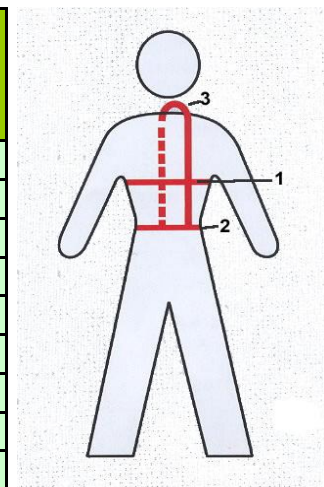

Größen-Maßtabelle in cm für Jack Ellis Sicherheitswesten

Größen	1 Brust umfang	2 Taille	3 Taille- Schulter- Taille	Gewicht
116 = 24"	60 - 66	55 - 62	64	550 g
128 = 26"	66 - 72	61 - 68	69	700 g
140 = 28"	73 - 80	68 - 75	76	800 g
XS	81 - 83	76 - 83	84	900 g
S	88 - 94	83 - 89	91	1100 g
M	95 - 101	89 - 95	96	1700 g
L	102 - 109	96 - 103	102	1300 g
XL	110 - 120	104 - 114	105	1400 g
XXL	118 - 128	115 - 125	112	1650 g

Für Ihre Sicherheit

Bitte beachten Sie, dass die Jack Ellis Sicherheitswesten **durch großzügige Klettverschlüsse im Schulter- und Taillebenereich schnell zu öffnen sind**, und hierfür nicht nur ein mittiger Reißverschluss zur Verfügung steht. Auf diesen Detailaspekt sollten sie bei Ihrer Kaufentscheidung besonderen Wert legen, denn im Ernstfall kann die schnelle und problemlose Entfernung der sicherheitsweste durch den rettungsdienst entscheidend sein.