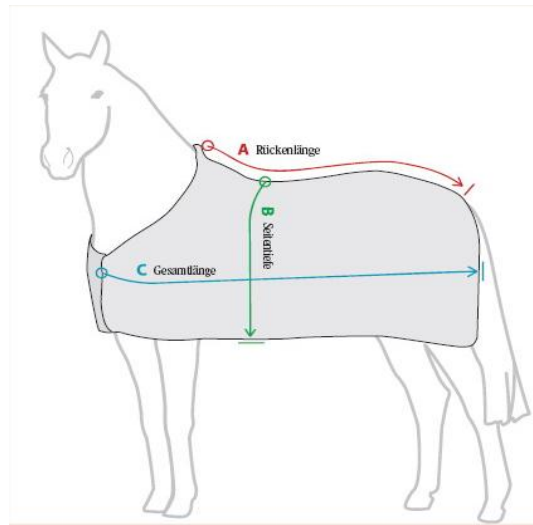

## Größentabelle für Pferdedecken

Cheval-Größe	095	105	115	125	135	145	155	165
A = cm	095	105	115	125	135	145	155	165
B = cm	70	70-75	75-80	80-85	85-95	95-100	100-105	105-110
B = Paradedecke	----	----	----	100	100	110	110	110
C = cm	----	----	165	175	185	195	205	215
C = UK feet	4,0"	4,6"	5,0"	5,6"	6,0"	6,6"	6,9"	7,0"
C = US inches	48"	54"	60"	66"	72"	78"	81"	84"